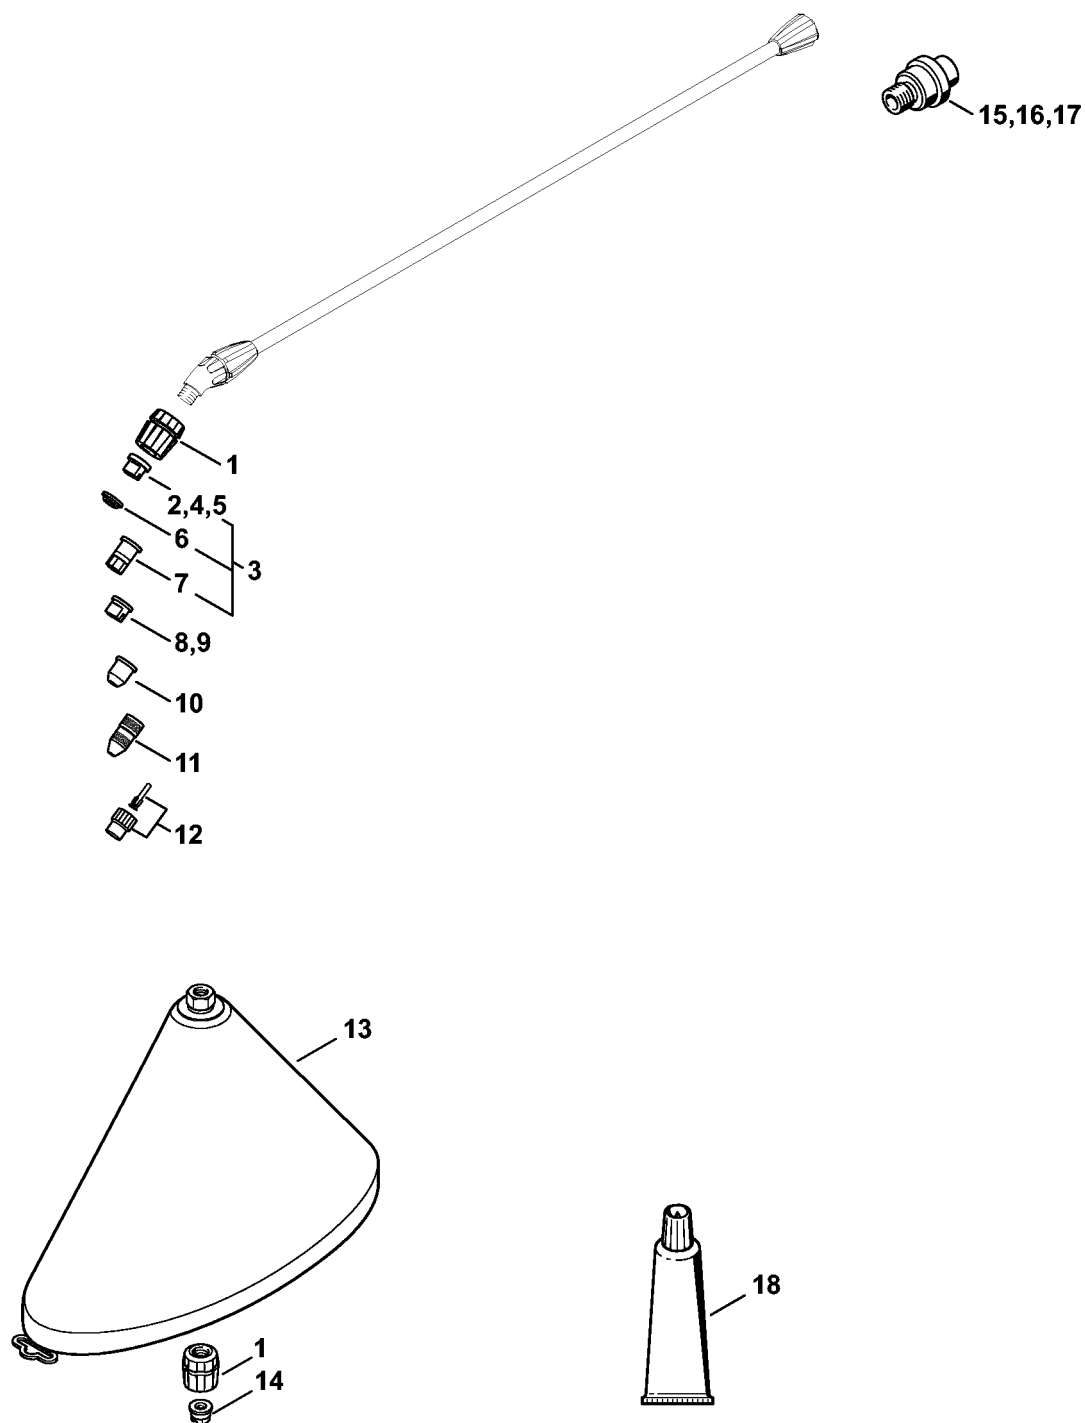

Специальные принадлежности

4255-GET-0001-A0

Специальные принадлежности

Позиция	Номер детали	Наименование	Количество	Содержит элемент (ы)	С серийного номера	До серийного номера	Замечания
1	4255 500 2800	Корпус сопла	1				
2	4255 502 1001	Плоскоструйная форсунка 110-02	1				
3	4255 007 1000	Комплект насадок	1	4 - 7			
4	00001001010	Форсунка с плоской струёй 80-015	1				
5	00001001014	Форсунка с плоской струёй 80-02	1				
6	00001001011	Форсунка с полым конусом HC015	1				
7	00001001015	Форсунка с полым конусом HC02	1				
8	4255 502 1700	Плоскоструйная форсунка 80-04	1				
9	4255 502 1701	Плоскоструйная форсунка 65-0025	1				
10	4255 700 6304	Сопло	1				
11	4255 700 6302	Сопло	1				
12	4255 700 6303	Сопло 2,5 мм	1				
13	4255 500 5800	Распылительный экран	1	1, 14			
14	4255 502 1000	Плоскоструйная форсунка 80-015	1				
15	4255 500 7403	Регулировочный клапан 1 бар	1				
16	4255 500 7404	Регулировочный клапан 1,5 бар	1				
17	4255 500 7405	Регулировочный клапан 2 бар	1