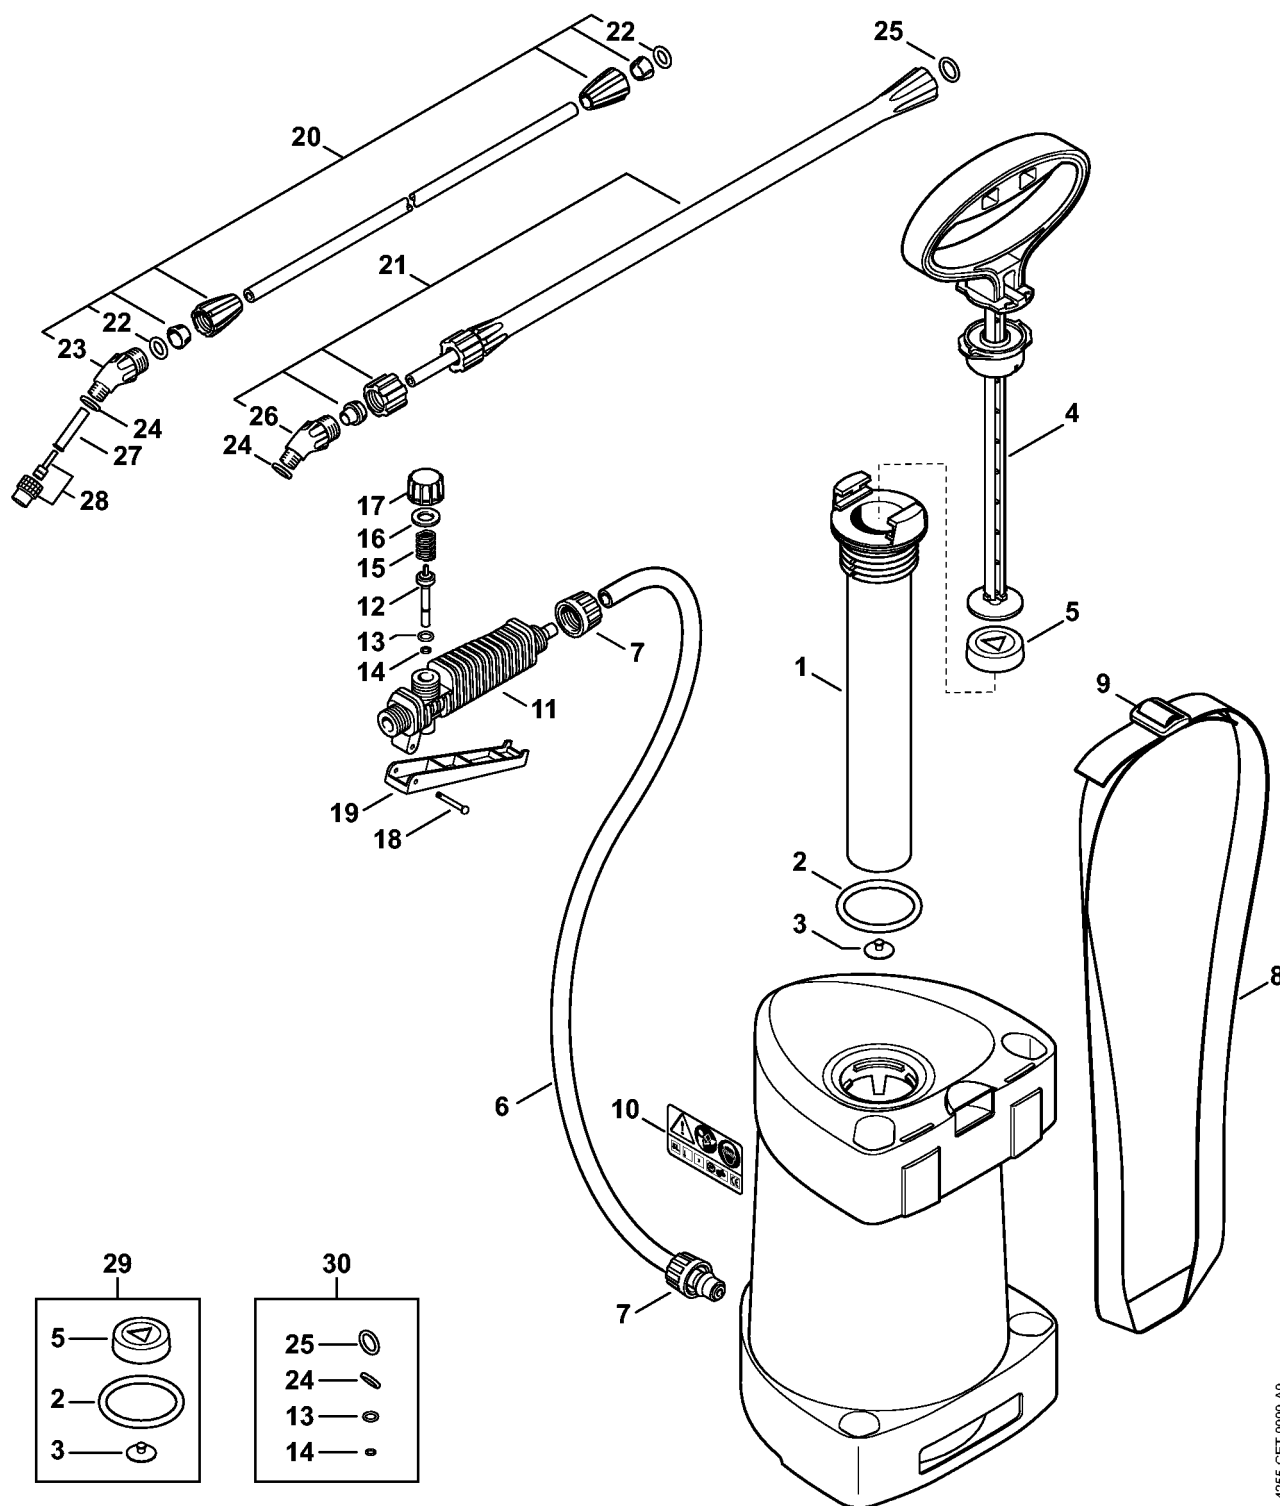

SG 21

Список запчастей

07.05.2021

Russia, русский

Содержание

Пистолет-распылитель - Струйная трубка	2
Специальные принадлежности	5

Пистолет-распылитель - Струйная трубка

4255-GET-0000-A0

Пистолет-распылитель - Струйная трубка

Позиция	Номер детали	Наименование	Количество	Содержит элемент (ы)	С серийного номера	До серийного номера	Замечания
1	4255 670 6600	Насосная труба	1	2, 3			
2	00001000834	Круглое уплотнительное кольцо 48 46,99 x	1				
3	00001000332	Клапан	1				
4	0000 670 7702	Рукоятка	1	5			
5	00001000922	Манжета поршня	1				
6	4255 501 0500	Шланг	1				
7	4255 708 3101	Накидная гайка	2				
8	4255 710 9000	Лямка	1	9			
9	4119 718 6300	Пряжка	1				
10	4255 967 4011	Указательная табличка	1				
11	4255 500 1306	Пистолет-распылитель	1	12 - 19			
12	4255 500 2900	Регулировочный палец	1	13, 14			
13	00001000925	Круглое уплотнительное кольцо 4,42 x 2,	1				
14	00001000926	Круглое уплотнительное кольцо 3 x 1,5	1				
15	00001000166	Пружина	1				
16	4255 529 0200	Уплотнительное кольцо	1				
17	4255 502 4400	Защитный колпачок	1				
19	4255 510 3901	Рычаг	1	18			
18	4255 503 2200	Ось	1				

Пистолет-распылитель - Струйная трубка

Позиция	Номер детали	Наименование	Количество	Содержит элемент (ы)	С серийного номера	До серийного номера	Замечания
20	4255 500 0904	Струйная трубка	1	22 - 24			
21	4255 500 0900	Струйная трубка	1	24 - 26			
22	9645 944 7478	RDR N7,52x3,53-NBR70	1				
23	4255 513 0200	Соединительная деталь	1	24			
24	00001000928	Уплотнительное кольцо	1				
25	00001000927	Круглое уплотнительное кольцо 12 x 2,5	1				
26	4255 513 0201	Соединительная деталь	1	24			
27	4255 502 0702	Фильтр	1				
28	4255 700 6300	Сопло	1	24			
29	0000 007 1601	Набор уплотнений	1	2, 3, 5			
30	0000 007 1602	Набор уплотнений	1	13, 14, 24, 25			