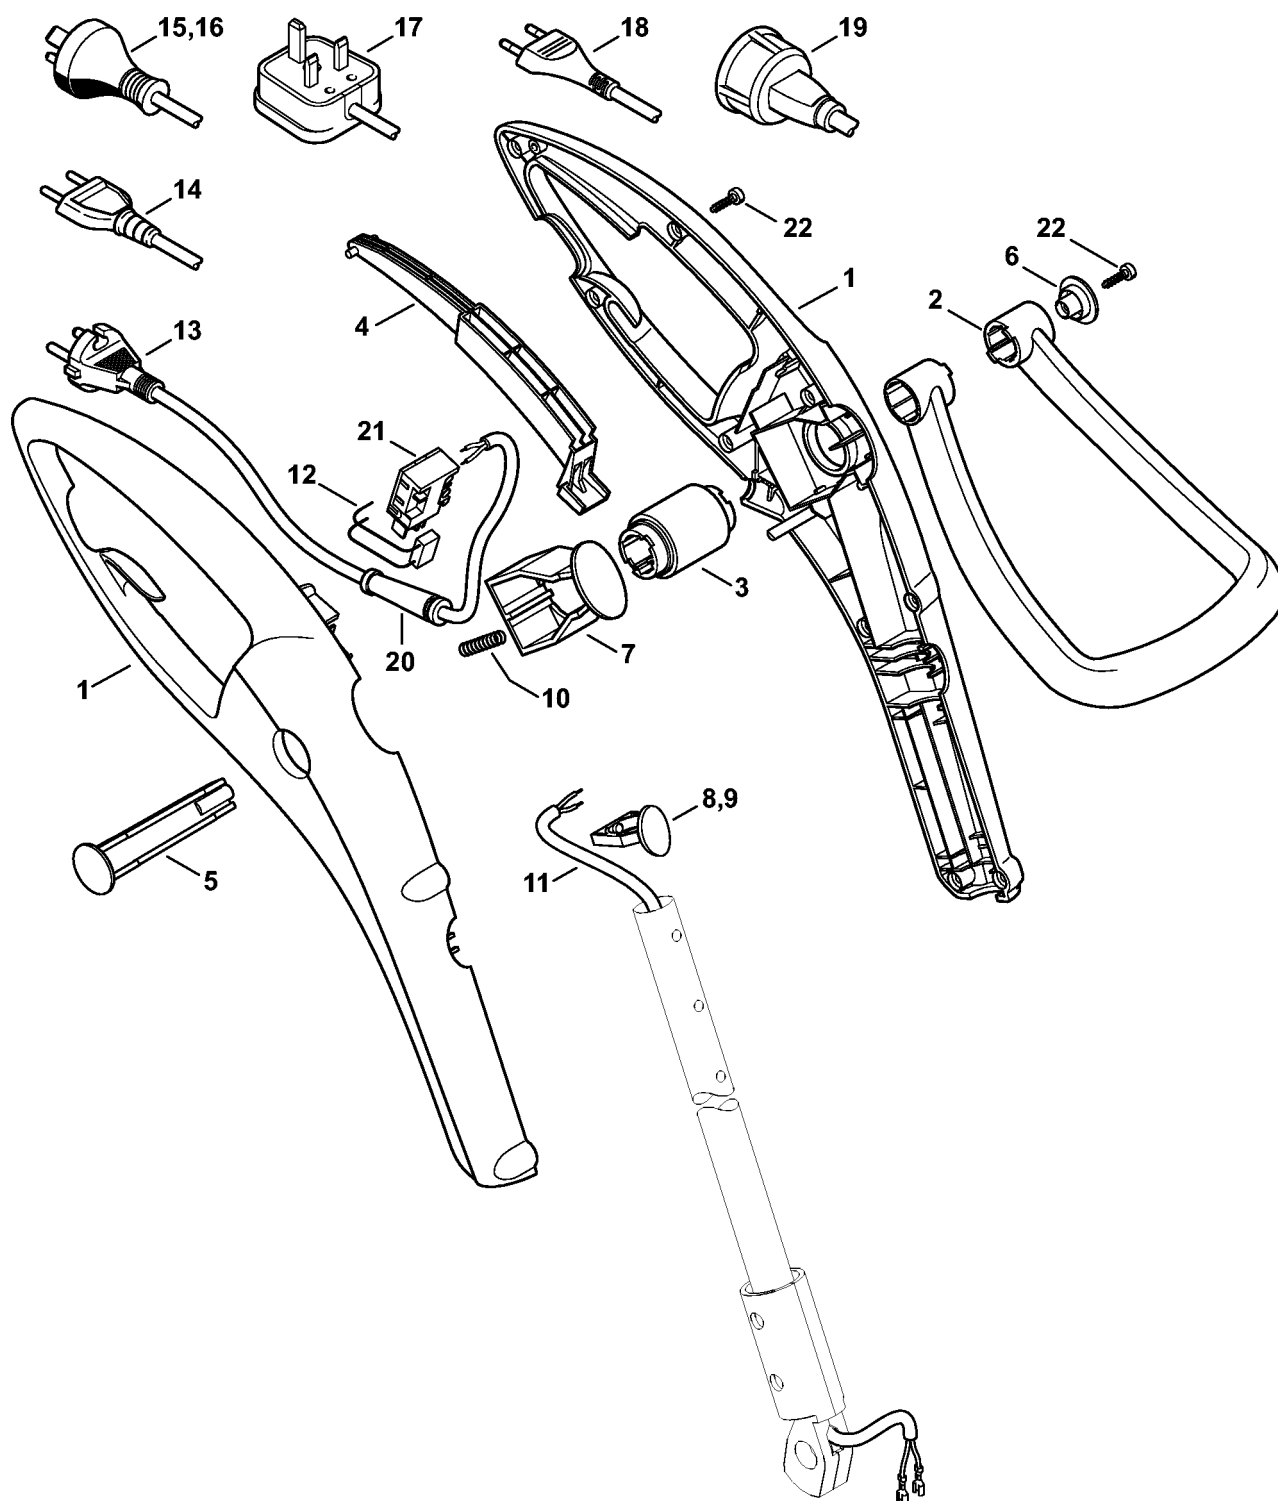

FSE 31

Список запчастей

30.04.2021

Russia, русский

Содержание

Корпус рукоятки	2
Хвостовик	4
Электродвигатель - Косильная головка	6
Заводской номер агрегата	8

Корпус рукоятки

4815-GET-0000-A0

Корпус рукоятки

Позиция	Номер детали	Наименование	Количество	Содержит элемент (ы)	С серийного номера	До серийного номера	Замечания
1	4815 790 1000	Корпус рукоятки	1				
2	6421 790 1200	Рукоятка скоба	1				
3	6421 792 1800	Фиксирующий сегмент	1				
4	6421 792 8800	Рукоятка переключения	1				
5	6421 791 6000	Палец	1				
6	6421 791 9200	Колпачок	1				
7	6421 792 3500	Фиксирующая кнопка	1				
8	4815 792 1900	Фиксирующая планка	1				
10	6421 997 2000	Нажимная пружина	1				
11	6421 440 1900	Провод	1				
12	6421 605 1000	Конденсатор 0,1 мкФ	1				
13	6010 440 2010	Соединительный провод EUR	1				
20	6010 431 2400	Защита кабеля	1				
21	6421 435 0300	Выключатель	1				
22	9104 003 8736	Винт с цилиндрической головкой P4 x 16	10				

Электродвигатель - Косильная головка

280ET012 SC

Электродвигатель - Косильная головка

Позиция	Номер детали	Наименование	Количество	Содержит элемент (ы)	С серийного номера	До серийного номера	Замечания
1	4815 600 0205	Электродвигатель 230 В/50 Гц	1	10			
4	6421 600 0800	Картер двигателя	1				
5	6421 711 8500	Палец	1				
6	6421 711 1800	Колпачок	1				
7	6421 711 3800	Рычаг	1				
8	6421 997 2000	Нажимная пружина	1				
9	9104 003 8736	Винт с цилиндрической головкой Р4 х 16	4				
10	00001000621	Поводок	1				
11	6235 997 1700	Пружина	1				
13	6421 710 4300	Катушка с леской	1	15			
15	00001000817	Косильные струны круглого сечения Ø 1,4	2				
	0000 930 2284	Косильная струна круглого сечения Ø 1,4 мм х 16 м	1				
16	6421 713 7000	Крышка	1				
18	4815 710 8101	Защитное приспособление	1	22			
22	9104 003 8735	Винт с цилиндрической головкой Р4 х 16	1				
23	0000 884 0307	Защитные очки	1				не для Аргентины