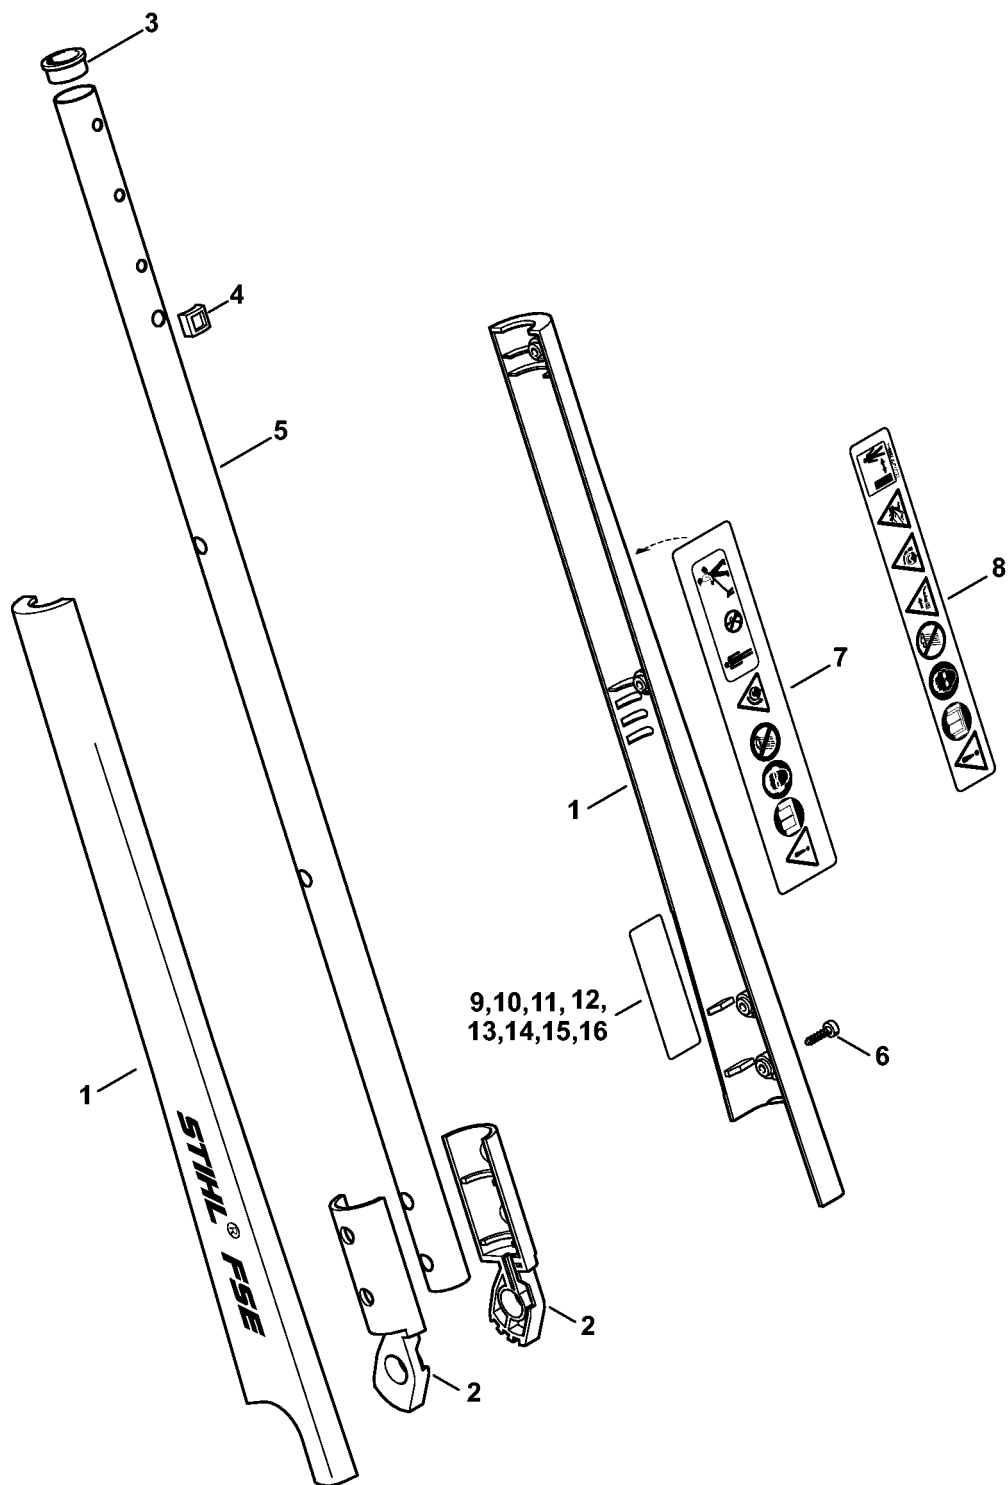

FSE 31

Список запчастей

30.04.2021

Russia, русский

Содержание

Корпус рукоятки	2
Хвостовик	4
Электродвигатель - Косильная головка	6
Заводской номер агрегата	8

Корпус рукоятки

4815-GET-0000-A0

Корпус рукоятки

Позиция	Номер детали	Наименование	Количество	Содержит элемент (ы)	С серийного номера	До серийного номера	Замечания
1	4815 790 1000	Корпус рукоятки	1				
2	6421 790 1200	Рукоятка скоба	1				
3	6421 792 1800	Фиксирующий сегмент	1				
4	6421 792 8800	Рукоятка переключения	1				
5	6421 791 6000	Палец	1				
6	6421 791 9200	Колпачок	1				
7	6421 792 3500	Фиксирующая кнопка	1				
8	4815 792 1900	Фиксирующая планка	1				
10	6421 997 2000	Нажимная пружина	1				
11	6421 440 1900	Провод	1				
12	6421 605 1000	Конденсатор 0,1 мкФ	1				
13	6010 440 2010	Соединительный провод EUR	1				
20	6010 431 2400	Защита кабеля	1				
21	6421 435 0300	Выключатель	1				
22	9104 003 8736	Винт с цилиндрической головкой P4 x 16	10				

4815-GET-0001-A0

Позиция	Номер детали	Наименование	Количество	Содержит элемент (ы)	С серийного номера	До серийного номера	Замечания
1	4815 710 7103	Штанга	1				
2	6421 711 5100	Шарнирная деталь	1				
5	6421 711 0300	Труба	1				
6	9104 003 8736	Винт с цилиндрической головкой P4 x 16	4				
7	0000 967 7207	Табличка с предупредительной надписью FSE	1				
9	4815 967 1801	Табличка с техническими характеристиками FSE 31	1				
11	4815 967 1807	Табличка с техническими характеристиками FSE 31	1				AUS, NZ