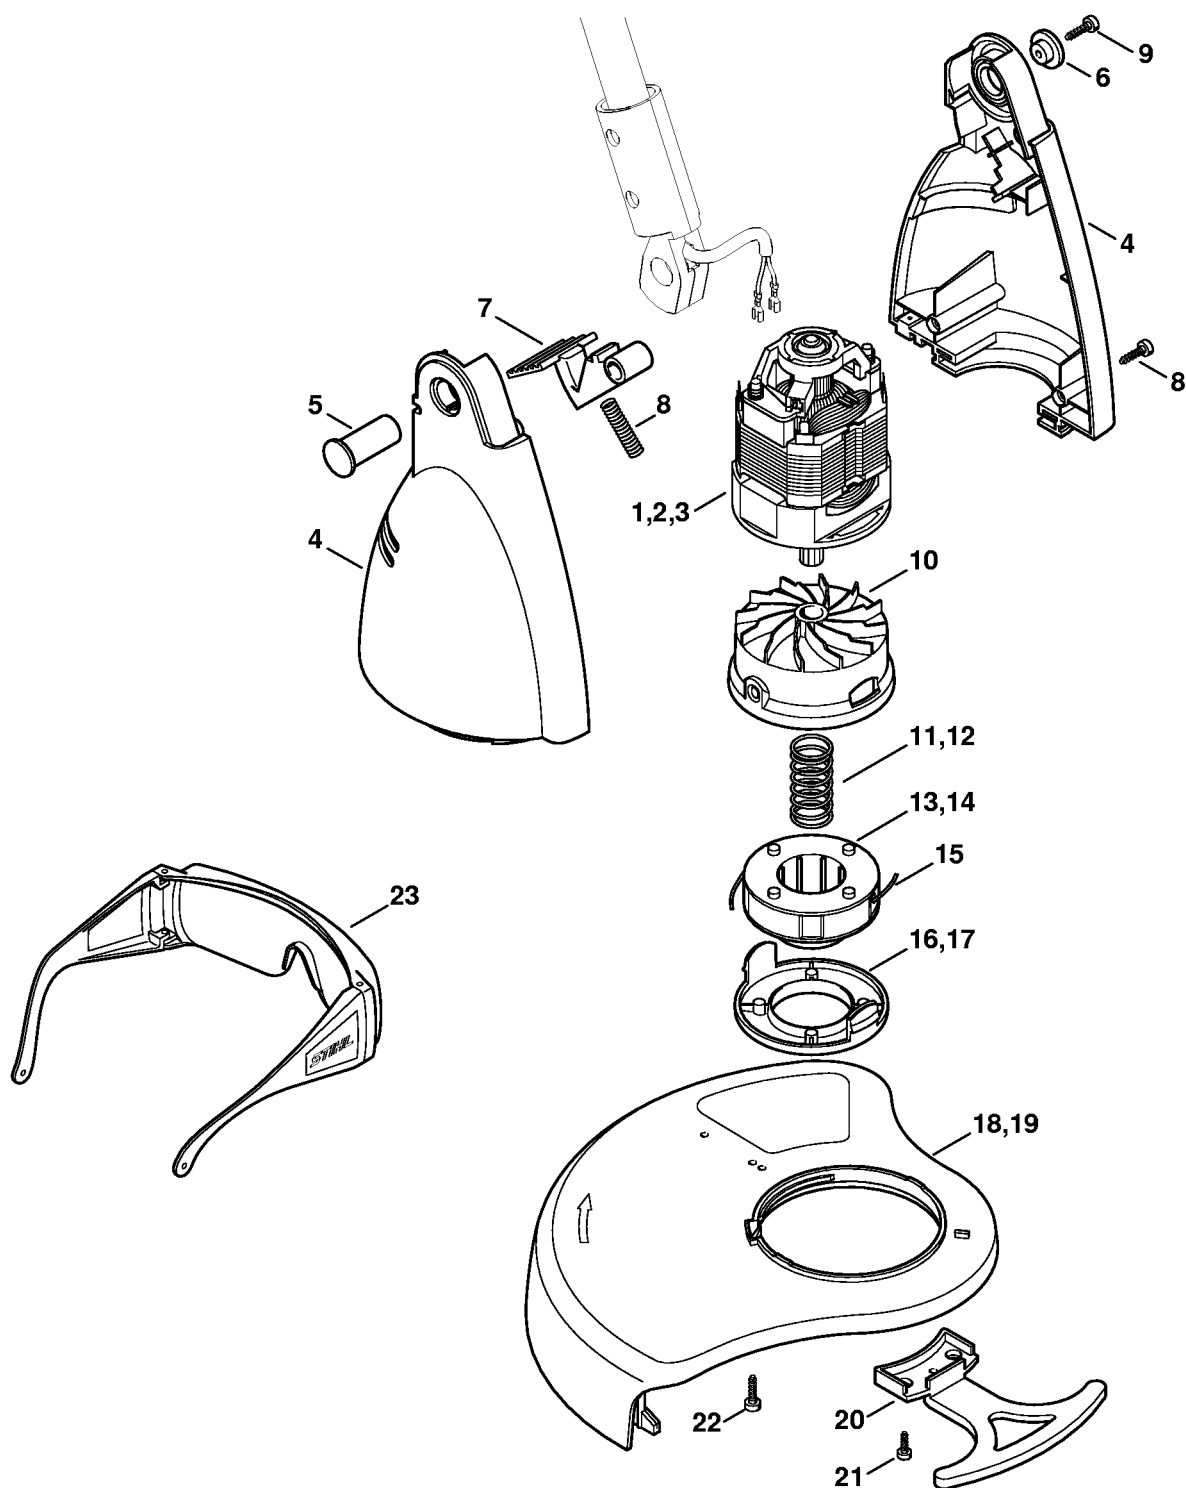

Электродвигатель - Косильная головка

280ET012 SC

Электродвигатель - Косильная головка

Позиция	Номер детали	Наименование	Количество	Содержит элемент (ы)	С серийного номера	До серийного номера	Замечания
1	4815 600 0205	Электродвигатель 230 В/50 Гц	1	10			
4	6421 600 0800	Картер двигателя	1				
5	6421 711 8500	Палец	1				
6	6421 711 1800	Колпачок	1				
7	6421 711 3800	Рычаг	1				
8	6421 997 2000	Нажимная пружина	1				
9	9104 003 8736	Винт с цилиндрической головкой Р4 х 16	4				
10	00001000621	Поводок	1				
11	6235 997 1700	Пружина	1				
13	6421 710 4300	Катушка с леской	1	15			
15	00001000817	Косильные струны круглого сечения Ø 1,4	2				
	0000 930 2284	Косильная струна круглого сечения Ø 1,4 мм х 16 м	1				
16	6421 713 7000	Крышка	1				
18	4815 710 8101	Защитное приспособление	1	22			
22	9104 003 8735	Винт с цилиндрической головкой Р4 х 16	1				
23	0000 884 0307	Защитные очки	1				не для Аргентины