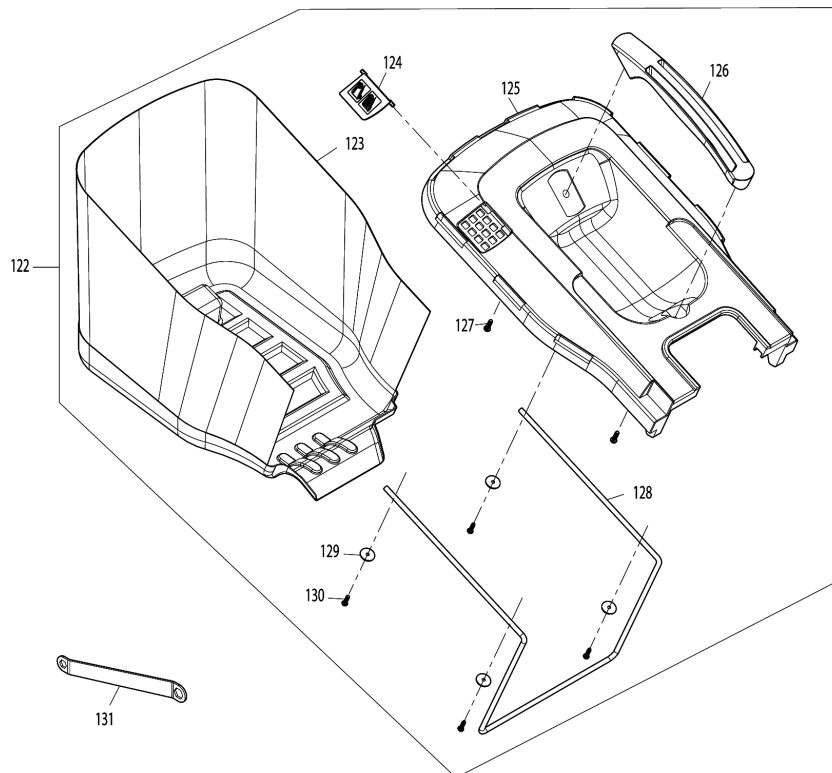

## Model No.ELM3720 370MM ELECTRIC LAWN MOWER

Item	Parts No.	Description	I/C	Qty	New/Old	Opt. 1	Opt. 2	Note
001	YA00000866	UPPER HANDLE BAR ASSY		1				
D10		INC. 2						
002	YA00001175	SPONGE GRIP		1				
003	YA00000867	SWITCH LEVER		1				
004	YA00000765	SWITCH BOX RIGHT		1				
005	YA00000786	SWITCH BOX CLAMP SPASER		1				
006	YA00000766	SWITCH LINK BUTTON		1				
007	YA00000767	COMPRESSION SPRING 16.8		1				
008	YA00000768	SWITCH LEVER END CAP RIGHT		1				
009	652024721	SELF DRILLING SCREW 3.5X10		1				
010	YA00000769	SWITCH TORSION SPRING 21		1				
011	YA00000778	SELF TAPPING SCREW ST4X16		2				
012	YA00000780	CORD CLAMP		1				
013	YA00000771	POWER SUPPLY CORD ASSY		1				
014	YA00000778	SELF TAPPING SCREW ST4X16		2				
015	YA00000780	CORD CLAMP		1				
016	YA00000773	POWER SUPPLY CORD ASSY (EURO)		1				
017	YA00000781	INDICATOR LENZ		1				
018	YA00000772	SWITCH		1				
019	652023811	CABLE HANGER		1				
020	YA00000786	SWITCH BOX CLAMP SPASER		1				
021	YA00000782	SWITCH BOX LEFT		1				
022	YA00000778	SELF TAPPING SCREW ST4X16		6				
023	652023795	SPRING BOX RIGHT		1				
024	YA00000787	LEVER BOX CLAMP SPASER		1				
025	652024721	SELF DRILLING SCREW 3.5X10		1				
026	652023794	SWITCH LEVER END LEFT		1				
027	YA00000737	TORSION SPRING		1				
028	YA00000787	LEVER BOX CLAMP SPASER		1				
029	652023793	SPRING BOX LEFT		1				
030	YA00000778	SELF TAPPING SCREW ST4X16		1				
031	YA00000785	SELF TAPPING SCREW ST4X25		1				
032	YA00000799	CABLE CLIP		1				
033	YA00000801	TENSION LEVER ASSY		2				
034	YA00000802	HEX.FRANGE CAP NUT M6		2				
035	YA00001166	PIPE END CAP		2				
036	YA00001167	LOWER HANDLE		2				
037	YA00000803	M8 KNOB		2				
038	YA00000420	WASHER		2				