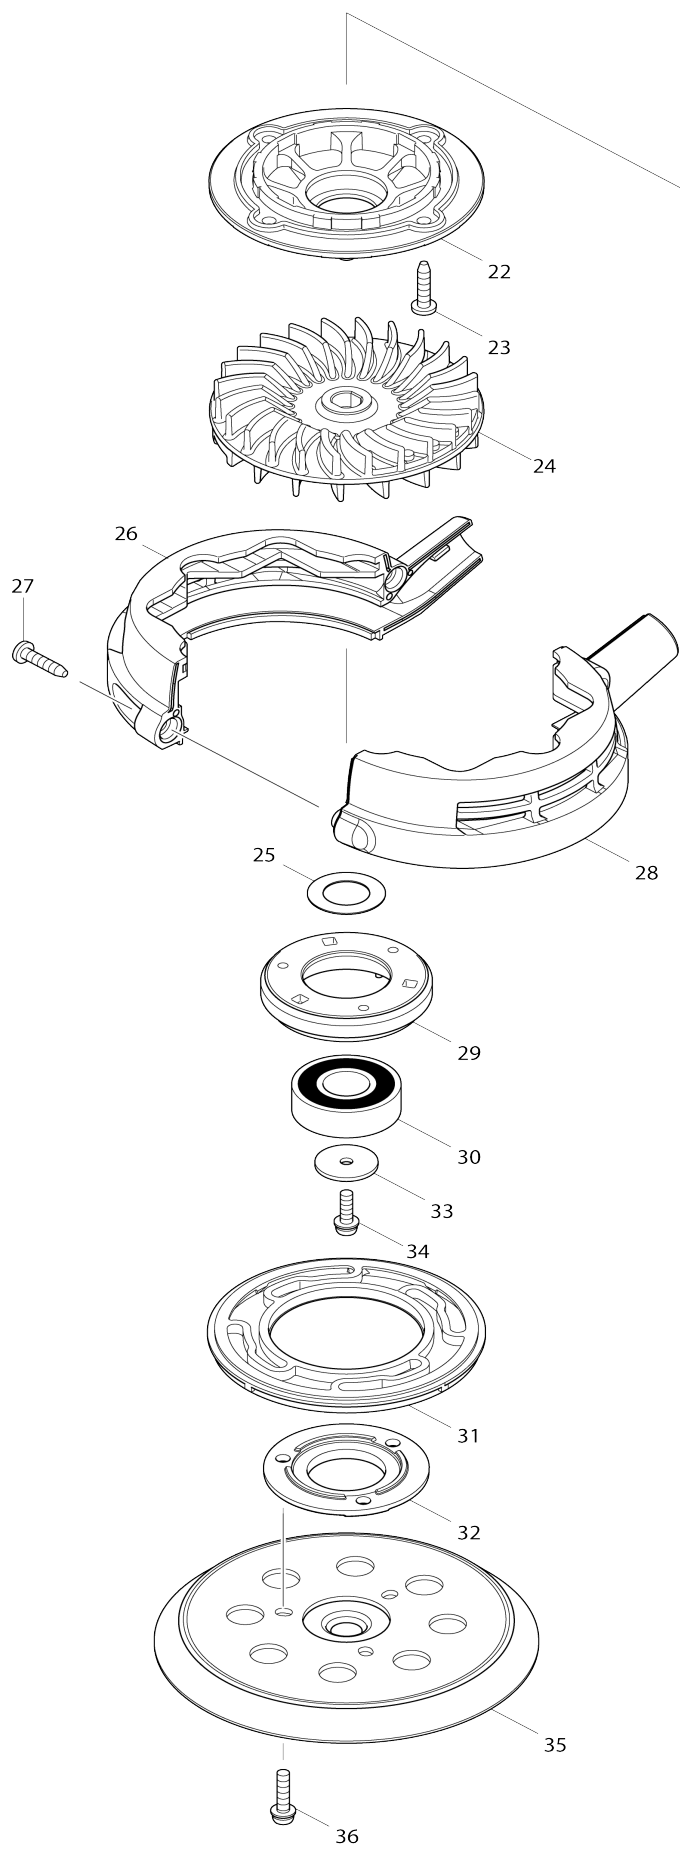

Model No.M9204 125MM RANDOM ORBIT SANDER

Model No.M9204 125MM RANDOM ORBIT SANDER

Item No.	Parts No.	Description	Interchangability	Q'ty	New/Old	Note1	Note2
001	266326-2	TAPPING SCREW 4X18		3			
002	452778-5	TOP COVER		1			
003	266326-2	TAPPING SCREW 4X18		2			
004	645228-9	NOISE SUPPRESSOR		1			
005	687124-5	STRAIN RELIEF		1			
006	682569-2	CORD GUARD 8-85		1	*		
006-1	682583-8	CORD GUARD	O	1			
007	665383-1	POWER SUPPLY CORD 1.0-2-2.0		1	*		
007-1	695556-2	POWER SUPPLY CORD 1.0-2-2.0	O	1	*		
007-2	665383-1	POWER SUPPLY CORD 1.0-2-2.0	O	1			
008	191962-4	CARBON BRUSH CB-419		1	*		
008-1	195015-1	CARBON BRUSH SET CB-419	O	1			
009	643995-0	BRUSH HOLDER		2			
010	654532-5	TERMINAL BLOCK 1P		1			
011	651527-9	SWITCH		1			
013	456560-4	MOTOR HOUSING		1			
014	852B84-4	M9204 NAME PLATE		1			
015	633688-7	FIELD 220-240V		1			
016	266425-0	TAPPING SCREW 4X45		2			
017	210028-2	BALL BEARING 606ZZ		1			
018	681675-0	INSULATION WASHER		1			
019	510251-2	ARMATURE ASS'Y 220-240V		1			
019		INC. 17,18,20,21					
020	267806-1	WASHER 9		1			
021	211092-6	BALL BEARING 629DDW		1			
022	450672-5	BRACKET		1			
023	266326-2	TAPPING SCREW 4X18		4			
024	241673-2	FAN 88		1			
025	267164-5	FLAT WASHER 15		1			
026	187059-5	SKIRT SET		1	*		
026		INC. 28			*		
026-1	183519-9	SKIRT SET	<	1			
026-1		INC. 28					
027	266326-2	TAPPING SCREW 4X18		2			
028	187059-5	SKIRT SET		1	*		
028		INC. 26			*		
028-1	183519-9	SKIRT SET	<	1			
028-1		INC. 26					
029	318304-9	BEARING BOX		1			
030	211228-7	BALL BEARING 6202DDW		1			
031	424131-5	BRAKE RING		1			
032	318303-1	BEARING BOX COVER		1			
033	253739-6	FLAT WASHER 4		1			
034	265099-4	PAN HEAD SCREW M4X14		1			
035	743081-8	PAD 123		1			
036	265112-8	+PAN HEAD SCREW M4X18		3			
A01	161431-9	DUST BAG		1	*		