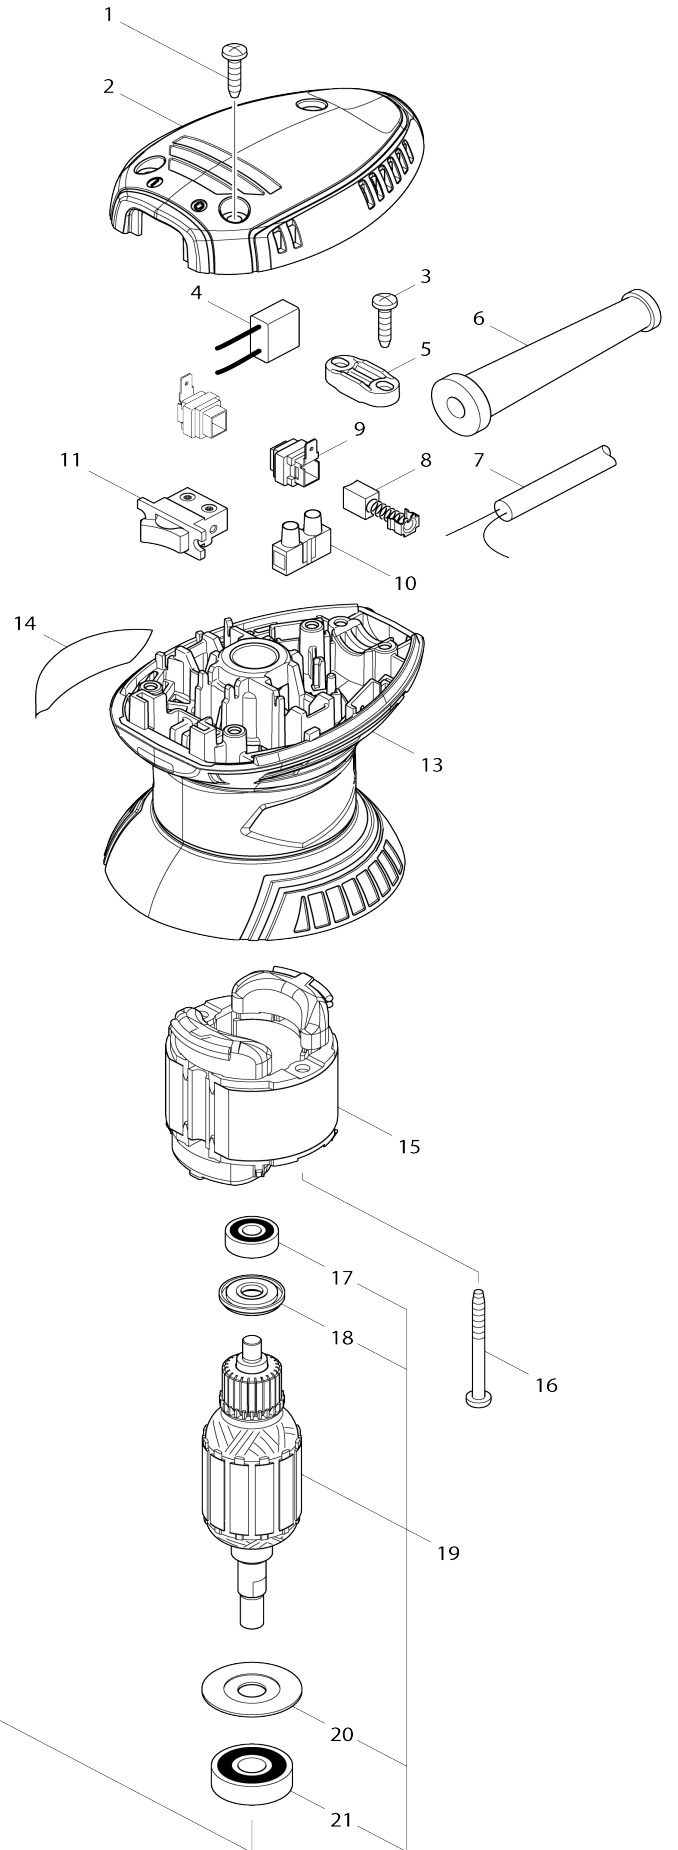

Model No.M9204 125MM RANDOM ORBIT SANDER

Model No.M9204 125MM RANDOM ORBIT SANDER

Item No.	Parts No.	Description	Interchangability	Q'ty	New/Old	Note1	Note2
001	266326-2	TAPPING SCREW 4X18		3			
002	452778-5	TOP COVER		1			
003	266326-2	TAPPING SCREW 4X18		2			
004	645228-9	NOISE SUPPRESSOR		1			
005	687124-5	STRAIN RELIEF		1			
006	682569-2	CORD GUARD 8-85		1	*		
006-1	682583-8	CORD GUARD	O	1			
007	665383-1	POWER SUPPLY CORD 1.0-2-2.0		1	*		
007-1	695556-2	POWER SUPPLY CORD 1.0-2-2.0	O	1	*		
007-2	665383-1	POWER SUPPLY CORD 1.0-2-2.0	O	1			
008	191962-4	CARBON BRUSH CB-419		1	*		
008-1	195015-1	CARBON BRUSH SET CB-419	O	1			
009	643995-0	BRUSH HOLDER		2			
010	654532-5	TERMINAL BLOCK 1P		1			
011	651527-9	SWITCH		1			
013	456560-4	MOTOR HOUSING		1			
014	852B84-4	M9204 NAME PLATE		1			
015	633688-7	FIELD 220-240V		1			
016	266425-0	TAPPING SCREW 4X45		2			
017	210028-2	BALL BEARING 606ZZ		1			
018	681675-0	INSULATION WASHER		1			
019	510251-2	ARMATURE ASS'Y 220-240V		1			
019		INC. 17,18,20,21					
020	267806-1	WASHER 9		1			
021	211092-6	BALL BEARING 629DDW		1			
022	450672-5	BRACKET		1			
023	266326-2	TAPPING SCREW 4X18		4			
024	241673-2	FAN 88		1			
025	267164-5	FLAT WASHER 15		1			
026	187059-5	SKIRT SET		1	*		
026		INC. 28			*		
026-1	183519-9	SKIRT SET	<	1			
026-1		INC. 28					
027	266326-2	TAPPING SCREW 4X18		2			
028	187059-5	SKIRT SET		1	*		
028		INC. 26			*		
028-1	183519-9	SKIRT SET	<	1			
028-1		INC. 26					
029	318304-9	BEARING BOX		1			
030	211228-7	BALL BEARING 6202DDW		1			
031	424131-5	BRAKE RING		1			
032	318303-1	BEARING BOX COVER		1			
033	253739-6	FLAT WASHER 4		1			
034	265099-4	PAN HEAD SCREW M4X14		1			
035	743081-8	PAD 123		1			
036	265112-8	+PAN HEAD SCREW M4X18		3			
A01	161431-9	DUST BAG		1	*		